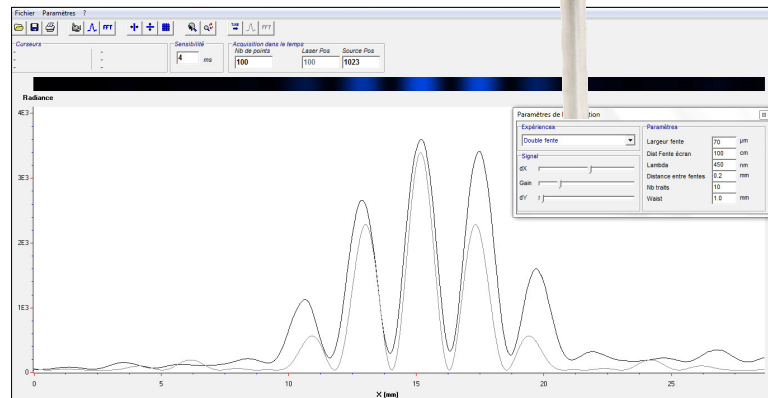

# Camera CALIENS

CALIENS (POF010300) est livré avec :

- La Camera CCD
- Manuel d'utilisation
- Un Câble USB
- Tige Inox diamètre 10mm

En Option (POD010025) :

- Deux Polariseurs
- Deux Filtres de Densité 0.9

## Présentation

La camera Caliens est un capteur CCD nous permettant de pouvoir réaliser des mesures de distances très précisément. Grace à ses **2048 pixels** nous l'utiliserons principalement dans les cas suivants :

- **L'analyse des figures de diffraction et d'interférence.**
- **L'analyse des signaux analogiques/numériques vis-à-vis de la résolution du convertisseur.**
- **Les mesures de codes-barres et les modélisations de courbes théoriques.**

## Performances

- Capteur 2048 pixels
- Bague M49
- Temps d'intégration réglable